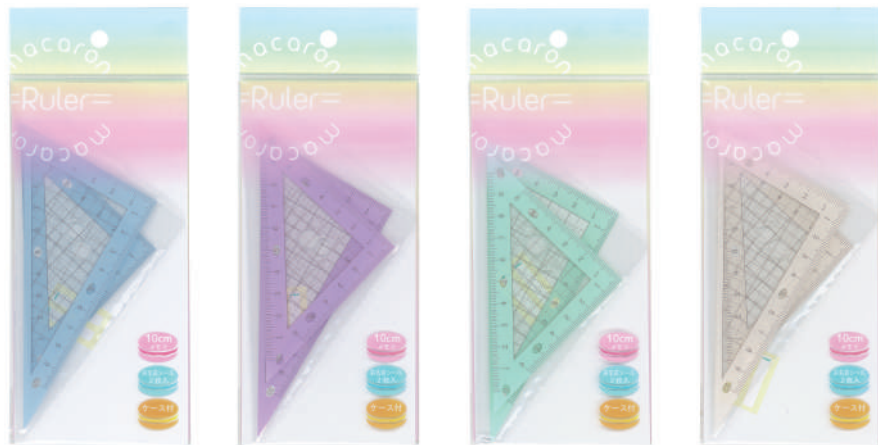

マカロンシリーズ

～ 新シリーズ ～

三角定規 & 分度器

人気の4色カラー!

1320 ミント 1321 カシス 1322 ピスタチオ 1323 バニラ

- ・端から測れるゼロスタート目盛
- ・メモリの長さが5mmごとにわかれているので、読み取りやすくなっています。
- ・平行線や垂直線が引きやすい方眼メモリつき
- ・丈夫なアクリル樹脂製
- ・収納ケースとお名前シール付き

	本体サイズ	メモリ寸法
二等辺三角形	85×85×120×1.5mm	10cm
直角三角形	70×120×140×1.5mm	10cm

1324 ミント 1325 カシス 1326 ピスタチオ 1327 バニラ

- ・0°が左右にあるので、どちらからでも測れる。
- ・30°ごとに色分けされているので、読み取りやすくなっています。

	本体サイズ	メモリ寸法
分度器	90半円×1.5mm	9cm

商品コード	品番	品名 (マカロンルーラー分度器)	入数	本体価格	JANコード
1324	MP-9MI	ミント	5枚	¥170+税	4976049013249
1325	MP-9CA	カシス	5枚	¥170+税	4976049013256
1326	MP-9PI	ピスタチオ	5枚	¥170+税	4976049013263
1327	MP-9VA	バニラ	5枚	¥170+税	4976049013270

リバーシブルカラーの
4色展開!

A4サイズ & B5サイズ
マカロン リバーシブル下敷き

ラズベリー & ミント

カシス & ブルーベリー

マンゴー & シトロン

バニラ & ピスタチオ

A4サイズとB5サイズのかわいいリバーシブルカラー下敷きが新登場!

商品パッケージ

商品コード	品番	品名 (リバーシブル下敷き B5サイズ)	入数	本体価格	JANコード
1328	M-330RM	ラズベリー&ミント	5枚	¥250+税	4976049013287
1329	M-330CB	カシス&ブルーベリー	5枚	¥250+税	4976049013294
1330	M-330MC	マンゴー&シトロン	5枚	¥250+税	4976049013300
1331	M-330VP	バニラ&ピスタチオ	5枚	¥250+税	4976049013317