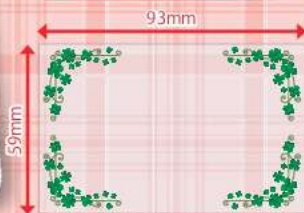

カジュアル

品番 KN-341

バルーン

品番 KN-342