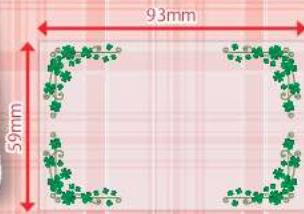

カジュアル

品番 KN-341

バルーン

品番 KN-342